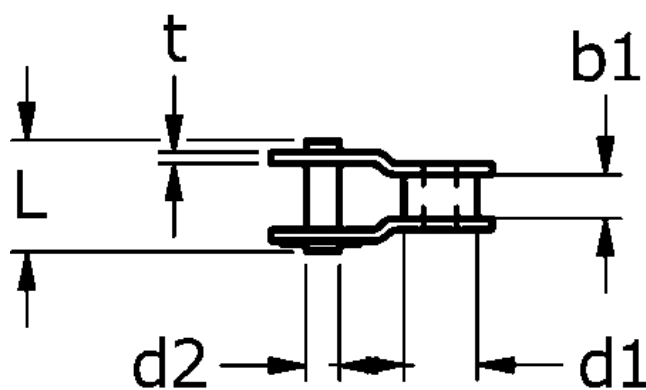

Article number: 61384102000004
Description: Tsubaki 20 B-1 Simplex offset link OL
Neptune. Lambda maintenance free
Note: 20 B-1

Measures

$b1 = 19.56$
 $d1 = 19.05$
 $d2 = 10.19$
 $H = 26$
 $L = 46.95$
 $P = 31.75$
 $t = 3.4$