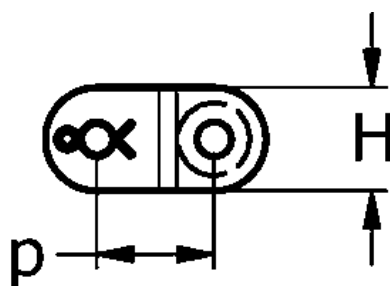

Article number: 61384102000004
Description: Tsubaki 20 B-1 Simplex offset link OL
Neptune. Lambda maintenance free
Note: 20 B-1

Measures

$b1 = 19.56$
 $d1 = 19.05$
 $d2 = 10.19$
 $H = 26$
 $L = 46.95$
 $P = 31.75$
 $t = 3.4$